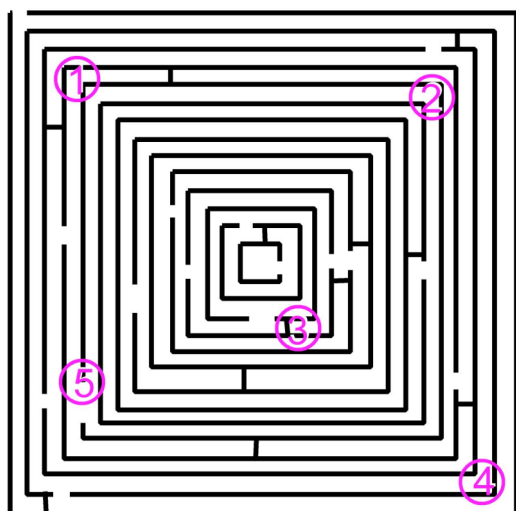

Challenge des écoles

(école la plus représentée de la
com-com de Guebwiller)

**Lots et récompenses pour les
meilleurs temps.**